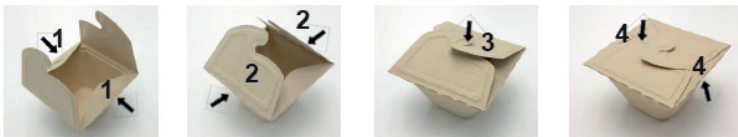

MEAL BOX TO GO

500, 750, 1000, 500/300 ml (2 compartiments)

Nouveaux formats disponibles :

1350ml, 500/200/200 ml (3 compartiments)

FACILE À SAISIR ET À TRANSPORTER, PARFAIT POUR LES PLATS À EMPORTER !

La gamme BePulp Meal Box To Go répondra parfaitement aux besoins des marchés de la restauration à emporter et des livraisons de repas. Son concept de **fermeture innovant** a même été testé pour les services de repas livrés et fait gagner du temps aux opérateurs. Les **solutions tout-en-un** et **empilables** BePulp Meal Box to Go améliorent le stockage de l'espace et font gagner du temps, car elles sont faciles à remplir, à plier et à fermer.

Verrouillage innovant et unique «fold & click»

Un concept qui évite les fuites et les déversements et un transport sécurisé pour les repas à emporter et les services de livraison.

2

- Les solutions durables Sabert BePulp sont fabriquées à partir de pâte à papier provenant de fibres d'origine végétale, matériaux naturels à la fois abondants et renouvelables, destinés aux déchets.
- Nos produits naturels sont compostables à domicile

Nous vous recommandons de tester ce produit avec des recettes spécifiques.

Demandez-nous des échantillons gratuits !

Meal box to go	DESCRIPTION	CODE	CAPACITY	DIMENSIONS (LxWxH)	CASE QTY
	Meal Box to Go rectangle 500ml	PUL42050160	500ml	13x13x7	2x150p
	Meal Box to Go rectangle 750ml	PUL43070240	750ml	17x13x7	2x100p
	Meal Box to Go rectangle 1000ml	PUL43080320	1000ml	21x15x5	2x75p
	Meal Box to Go rectangle 500/300ml	PUL47080020	500/300ml	21x15x5	2x75p
	Meal Box to Go rectangle 1350ml	PUL42090450	1350ml	21x21x4	2x50p NOUVEAU!
	Meal Box to Go rectangle 500/200/200ml	PUL47090030	500/200/200ml	21x21x4	2x50p NOUVEAU!