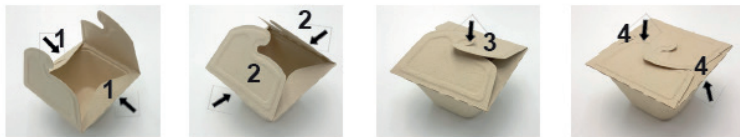

Innovative und einzigartige «Fold & Click»-Schließung

Ein Konzept, das Lecks und Verschüttungen verhindert und den sicheren Transport von gekauften und gelieferten Lebensmitteln gewährleistet Mahlzeitendienste

Wir empfehlen, dass Sie dieses Produkt testen. Produkt mit bestimmten Rezepten zu testen.

Fragen Sie uns nach kostenlosen Mustern!

Meal box to go	BESCHREIBUNG	ARTIKEL-NUMMER	KAPAZITÄT	ABMESSUNGEN (LxWxH)	PACK/KARTON
	Meal Box to Go Rechteck 500ml	PUL42050160	500ml	13x13x7	2x150p
	Meal Box to Go Rechteck 750ml	PUL43070240	750ml	17x13x7	2x100p
	Meal Box to Go Rechteck 1000ml	PUL43080320	1000ml	21x15x5	2x75p
	Meal Box to Go Rechteck 500/300ml	PUL47080020	500/300ml	21x15x5	2x75p
	Meal Box to Go Rechteck 1350ml	PUL42090450	1350ml	21x21x4	2x50p NEU!
	Meal Box to Go Rechteck 500/200/200ml	PUL47090030	500/200/200ml	21x21x4	2x50p NEU!

BESUCHE UNSERE WEBSITE UND FINDE DIE PERFEKTE VERPACKUNG FÜR DEINE BEDÜRFNISSE!

» Haben Sie eine Frage? Wenden Sie sich an Ihren Handelsvertreter oder senden Sie eine E-Mail an info@sabert.eu