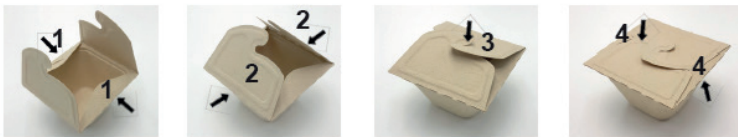

Verrouillage innovant et unique «fold & click»

Un concept qui évite les fuites et les déversements et un transport sécurisé pour les repas à emporter et les services de livraison.

Nous vous recommandons de tester ce produit avec des recettes spécifiques.

Demandez-nous des échantillons gratuits !

Meal box to go	DESCRIPTION	CODE	CAPACITY	DIMENSIONS (LxWxH)	CASE QTY
	Meal Box to Go rectangle 500ml	PUL42050160	500ml	13x13x7	2x150p
	Meal Box to Go rectangle 750ml	PUL43070240	750ml	17x13x7	2x100p
	Meal Box to Go rectangle 1000ml	PUL43080320	1000ml	21x15x5	2x75p
	Meal Box to Go rectangle 500/300ml	PUL47080020	500/300ml	21x15x5	2x75p
	Meal Box to Go rectangle 1350ml	PUL42090450	1350ml	21x21x4	2x50p
	Meal Box to Go rectangle 500/200/200ml	PUL47090030	500/200/200ml	21x21x4	2x50p

Disponible 09/22 ! NOUVEAU!

Disponible 09/22 ! NOUVEAU!

VISITEZ NOTRE SITE WEB ET TROUVEZ L'EMBALLAGE IDÉAL POUR VOS BESOINS !

» Une question ? Contactez votre représentant commercial ou envoyez un e-mail à info@sabert.eu