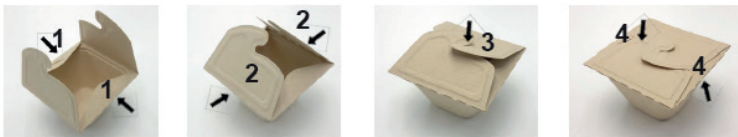

Innovative und einzigartige «Fold & Click»-Schließung

Ein Konzept, das Lecks und Verschüttungen verhindert und den sicheren Transport von gekauften und gelieferten Lebensmitteln gewährleistet Mahlzeitendienste

2

- Sabert BePulp Sustainable Solutions werden aus Zellstoff hergestellt, der aus aus Fasern pflanzlichen Ursprungs, einem natürlichen Material, das sowohl reichlich vorhanden als auch erneuerbar ist und eigentlich als Rohstoff gedacht war für den Abfall bestimmt war.
- Unsere Naturprodukte sind heimisch kompostierbar

Wir empfehlen, dass Sie dieses Produkt testen. Produkt mit bestimmten Rezepten zu testen.

Fragen Sie uns nach kostenlosen Mustern!

Meal box to go	BESCHREIBUNG	ARTIKEL-NUMMER	KAPAZITÄT	ABMESSUNGEN (LxWxH)	PACK/KARTON
	Meal Box to Go Rechteck 500ml	PUL42050160	500ml	13x13x7	2x150p
	Meal Box to Go Rechteck 750ml	PUL43070240	750ml	17x13x7	2x100p
	Meal Box to Go Rechteck 1000ml	PUL43080320	1000ml	21x15x5	2x75p
	Meal Box to Go Rechteck 500/300ml	PUL47080020	500/300ml	21x15x5	2x75p
	Meal Box to Go Rechteck 1350ml	PUL42090450	1350ml	21x21x4	2x50p Verfügbar 09/22 ! NEU!
	Meal Box to Go Rechteck 500/200/200ml	PUL47090030	500/200/200ml	21x21x4	2x50p Verfügbar 09/22 ! NEU!

BESUCHE UNSERE WEBSITE UND FINDE DIE PERFEKTE VERPACKUNG FÜR DEINE BEDÜRFNISSE!

» Haben Sie eine Frage? Wenden Sie sich an Ihren Handelsvertreter oder senden Sie eine E-Mail an info@sabert.eu