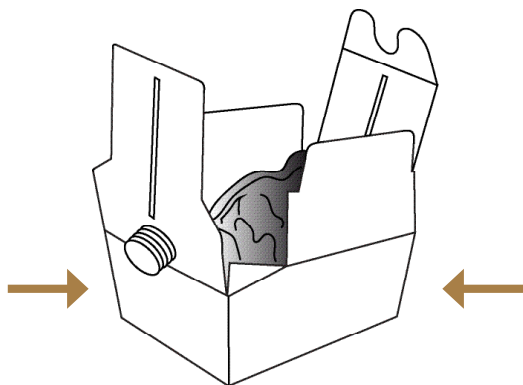

BEVERAGE ON THE MOVE

2,8l – 96oz – 5pt

Transportez des boissons **chaudes et froides** grâce au Beverage on the Move® de Sabert.

Optez pour un assemblage **minute facile**, un transport **sécurisé** et un service **propre et facile** grâce à ses larges poignées et son bouchon de qualité.

ASSEMBLAGE MINUTE, FACILE
ET TRANSPORT SÉCURISÉ

TEMPERATURE
MAX 90°

FERMETURE
SECURISEE

DESIGN
NATUREL

BREVETE

Poussez sur les côtés pour ouvrir la boîte et le sac intérieur se gonflera automatiquement !

Une solution simple, pratique et conviviale pour transporter 8 tasses de café.

- Conserve les boissons chaudes jusqu'à 2 heures.
- Convient aux liquides chauds et froids (soupe, jus, thés glacés, etc.).
- S'assemble en quelques secondes pour faciliter un remplissage rapide, continu et hygiénique.
- Conditionné à plat pour un rangement optimisé.
- 1 beverage on the move = 8 tasses de café long de 33cl
- Pop, Fill & Go® = gain de temps

POP, FILL & GO

Équipé de notre technologie brevetée POP, FILL & GO®, ce produit est une solution qui permet de gagner du temps et de l'espace : le sac intérieur se gonfle automatiquement pendant l'assemblage qui le fait passer de l'état plat à un récipient entièrement formé en quelques secondes.